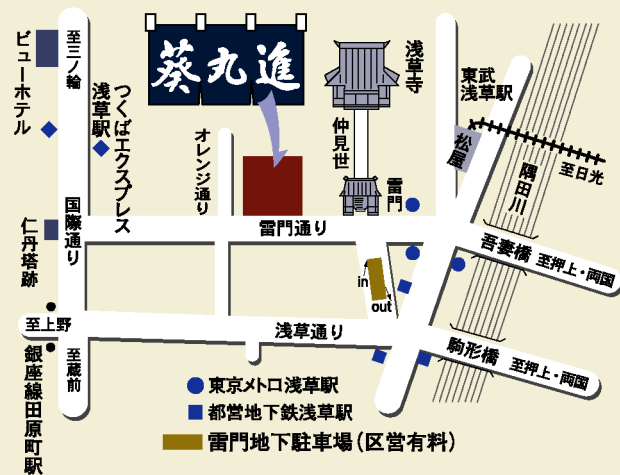

# 葵丸進

## 浅草天麩羅 葵丸進

東京メトロ、都営地下鉄、東武鉄道、つくばエクスプレス各「浅草駅」から徒歩五分でお越しいただけます。

大切な商談やおもてなし、大人数でのご宴会やクラス会などにどうぞご利用ください。

お料理も趣向を凝らした宴会料理、特別会席をご用意致しております。

お二人様の小宴会から、四十名様まで人数に合わせてお部屋をご用意できます。

店主敬白

〒111-0032 東京都台東区浅草1-4-4  
営業時間  
平日 AM11:30 ~ PM8:00  
日祭日 AM11:00 ~ PM8:00  
TEL 03-3841-0110  
<http://www.aoi-marushin.co.jp/>