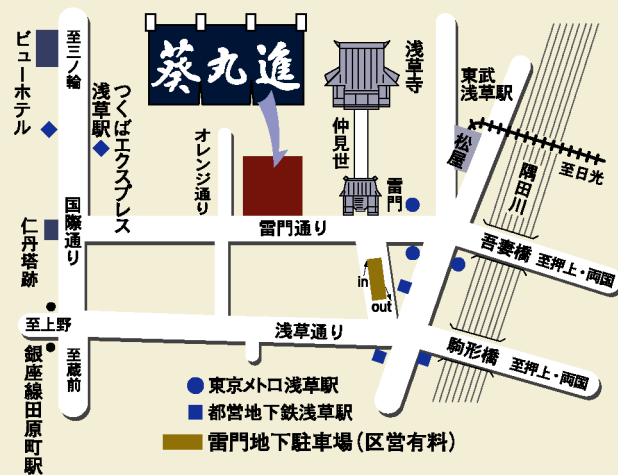

浅草天麩羅

葵丸進

浅草天麩羅 葵丸進

東京メトロ、都営地下鉄、東武鉄道、つくばエクスプレス各「浅草駅」から徒歩五分でお越しいただけます。

大切な商談やおもてなし、大人数でのご宴会やクラス会などにどうぞご利用ください。

お料理も趣向を凝らした宴会料理、特別会席をご用意致しております。

お二人様の小宴会から、四十名様まで人数に合わせてお部屋をご用意できます。

店主敬白

 **葵丸進**
AOI-MARUSHIN

〒111-0032 東京都台東区浅草1-4-4
営業時間
平日 AM11:30 ~ PM8:00
日祭日 AM11:00 ~ PM8:00
TEL 03-3841-0110
<http://www.aoi-marushin.co.jp/>

加盟店