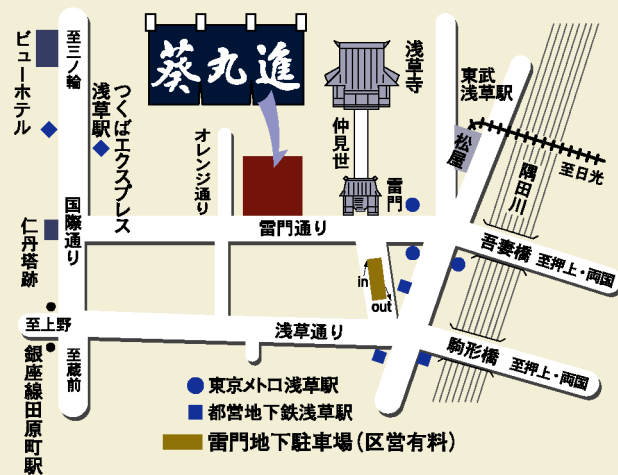

# 葵丸進

## 浅草天麩羅 葵丸進

東京メトロ、都営地下鉄、東武鉄道、つくばエクスプレス各「浅草駅」から徒歩五分でお越しいただけます。

大切な商談やおもてなし、大人数でのご宴会やクラス会などにどうぞご利用ください。

お料理も趣向を凝らした宴会料理、特別会席をご用意致しております。

お二人様の小宴会から、四十名様まで人数に合わせてお部屋をご用意できます。

店主敬白

〒111-0032 東京都台東区浅草1-4-4  
営業時間  
平日 AM11:30 ~ PM8:00  
日祭日 AM11:00 ~ PM8:00  
TEL 03-3841-0110  
<http://www.aoi-marushin.co.jp/>